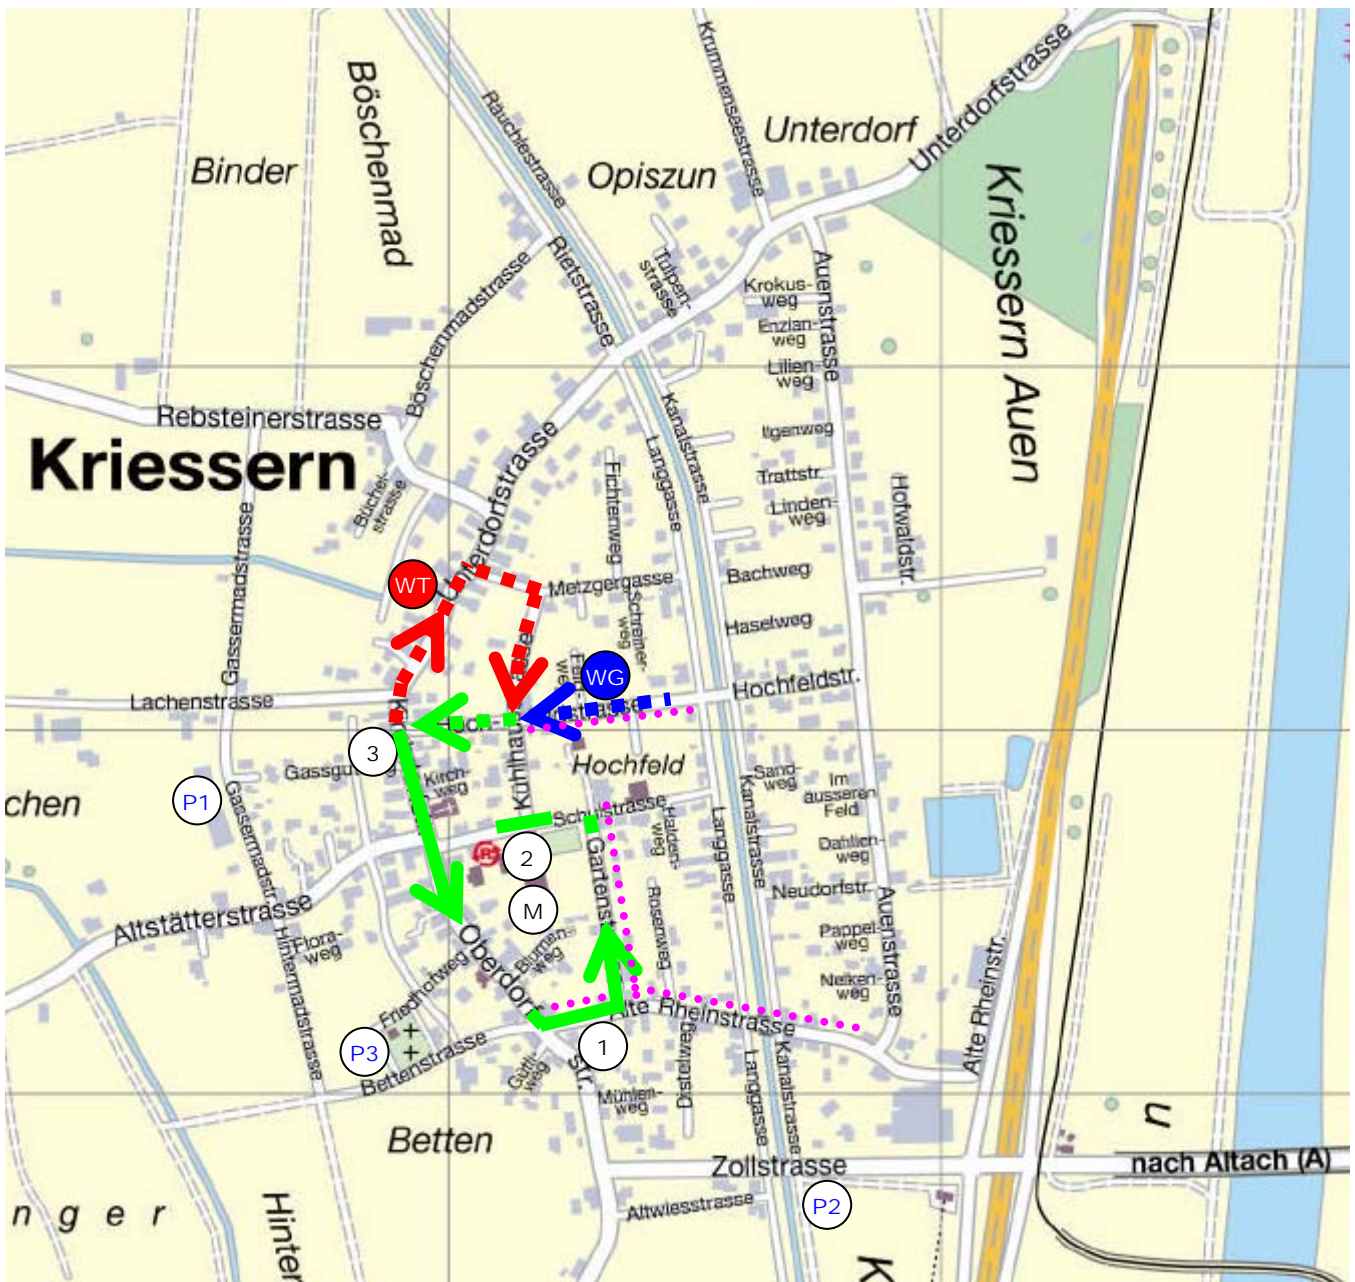

# Fasnachtsumzug

Lageplan Kriessern

■ Besammlung 12.15 Uhr ■ Startschuss 13.01 Uhr ■ Anschl. Kindermaskenball in der MZH ■ 15.00 Uhr Beizentour im Stundentakt ■

- P    Parkplatz (P1 Dietsche Halle/ P2 Zollstr./P3 Friedhof)    3    Rest. Schäfli
  - M    MZ-Halle
  - 1    Rest. Sternen
  - 2    **Neu!** Majorettenbeiz in kleiner Turnhalle
- WT** Warteraum Traktoren 12:15 Uhr
- WG** Warteraum Gruppen 12:15 Uhr
- Umzugsroute**

..... parkieren der Traktore nach dem Umzug (bitte am Strassenrand)